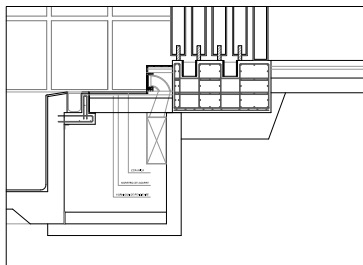

25 ANSOAIN. Reparación de piscinas exteriores

Incluye: Piscinas exteriores
Piscina telescópica

Presupuesto: 327.500 €

Año 03

PLANTA SITUACIÓN

SECCIÓN TRANSVERSAL

SECCIÓN LONGITUDINAL

DETALLE CONSTRUCTIVO