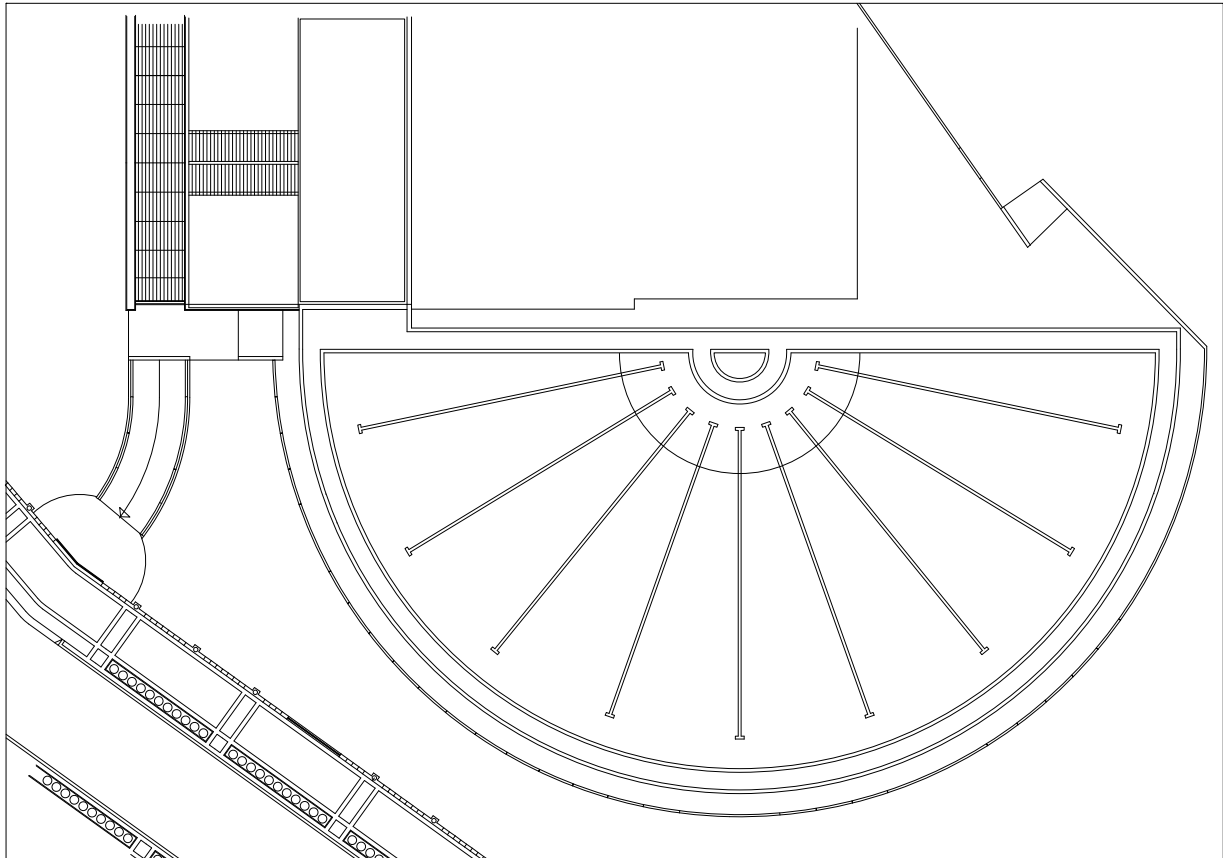

25 ANSOAIN. Reparación de piscinas exteriores

Incluye: Piscinas exteriores
Piscina telescópica

Presupuesto: 327.500 €

Año 03

PLANTA SITUACIÓN

SECCIÓN TRANSVERSAL

SECCIÓN LONGITUDINAL

DETALLE CONSTRUCTIVO